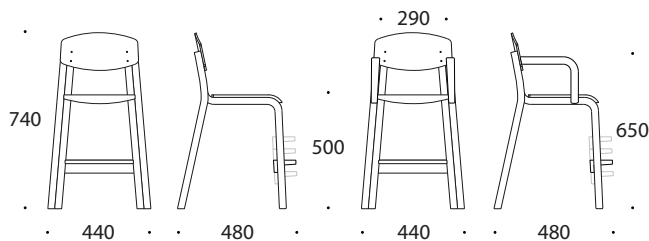

18 MINI 50 CM

Virnastatav kõrge lastetool, mille jalatugi on reguleeritav vastavalt lapse pikkusele. Tooli seljatugi ja istme esiserv on kaarja kujuga. Tooli istme kõrgus on 50cm, mis võimaldab tavakõrgusega laua ümber mugavalt istuda erineva vanuse ja pikkusega lastel. Tool sobib 72cm laua taha.

- * materjal painutatud kasevineer
- * puitosa viimistlus - kergelt heledaks toonitud lakk
- * jalatoe kõrgus reguleeritav 4-s astmes
- * toolijalgadel plasttallad
- * viiltaldade võimalus soovi korral
- * tool on virnastatav
- * tooli kaal 3,8 kg (käetugedega 4,4 kg)

LISAVÕIMALUSED

- * käetugedega
(NB! käetugedega tool ei ole virnastatav)
- * iste ja seljatugi värvilise laminaadiga
- * viiltallad toolijalgadel

Jalatoe kõrgus reguleeritav
4-s astmes

Virnastatav

TEISED SOBIVAD TOOTED

18 mini 50cm,
laminaadiga

18 mini 50cm, käetugedega,
laminaadiga

Õpetaja tool 17,
polsterdatud

Lauad 120x60; 120x80 cm,
kõrgus 72 cm,
kase laminaadiga