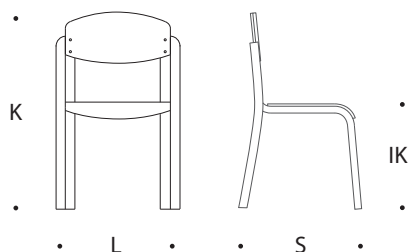

18 MINI

Mõnuskerge lastetool mängurühma võisaali. Tooliseljatugi ja istme esiserv on kaarja kujuga. Valikus toolid istme kõrgustega 21; 26; 31; 35 ja 38 cm.

- * materjal painutatud kasevineer
- * puitosa viimistlus - kergelt heledaks toonitud lakk
- * toolijalgadel plasttallad
- * vilttaldade võimalus soovi korral
- * tool on virnastatav
- * tooli kaal sõltuvalt suuruselt 2,3-2,6 kg

MIKS EELISTADA JUST SEDA TOOLI?

- ühtegi teravat nurka, see tool on lapsesõbralik!
- kerge, aga stabiilne
- vastupidav
- hea puhastada
- virnastatav

MÕÖTUDE TABEL (MM). LAPSE PIKKUS, SOBIV ISTMEKÕRGUS NING TOOLI ÜLDMÕÖDUD

Lapse kasvu intervall	Istme kõrgus (IK)	Kõrgus (K)	Laius (L)	Sügavus (S)
1330-1590	380	650	370	410
1190-1420	350	620	370	400
1080-1210	310	540	340	340
930-1160	260	490	340	320
800-950	210	400	340	300

TEISED SOBIVAD TOOTED

18 MINI LAMINAADIGA

18 MINI 50CM

18 MINI 50CM,
LAMINAADIGA

Laste laud, saadaval erinevate profiilide ja kõrgustega