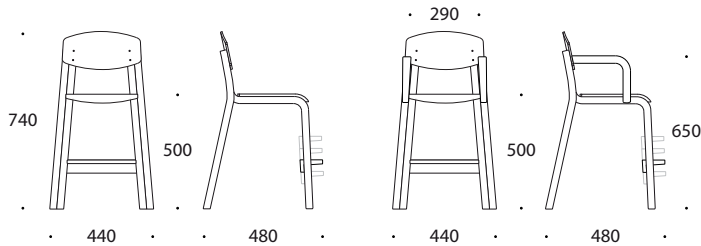

## 18 MINI 50 CM, LAMINAADIGA

Rõõmsavärviline tugeva pinnakattega kõrge lastetool. Tooli jalatugi on reguleeritav vastavalt lapse pikkusele. Sobib 72cm kõrge laua juurde. Tooli istme kõrgus on 50cm, mis võimaldab tavakõrgusega laua ümber mugavalt istuda nii eri vanuse ja pikkusega lastel kui ka õpetajal.

- \* materjal painutatud kasevineer
- \* puitosa viimistlus – kergelt heledaks toonitud lakk
- \* iste- ja seljatugi kaetud kõrgsurvelaminaadiga
- \* jalatoe kõrgus reguleeritav 4-s astmes
- \* toolijalgadel plasttallad
- \* tool on virnastatav
- \* tooli kaal 4,0 kg (käetugedega 4,6 kg)

### TEISED SOBIVAD TOOTED

18 mini 50cm

18 mini 50cm, käetugedega,  
laminaadiga

Õpetaja tool 17, polsterdatud

Lauad 120x60; 120x80 cm,  
kõrgus 72 cm,  
kase laminaadiga