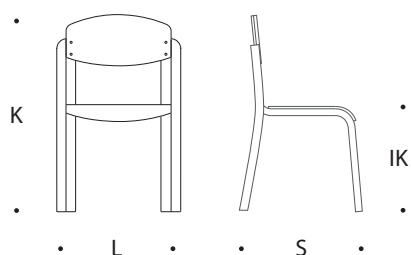

Lapse kasvu intervall	Istme kõrgus (IK)	Kõrgus (K)	Laius (L)	Sügavus (S)
1330-1590	380	650	370	410
1190-1420	350	620	370	400
1080-1210	310	540	340	340
930-1160	260	490	340	320
800-950	210	400	300	280