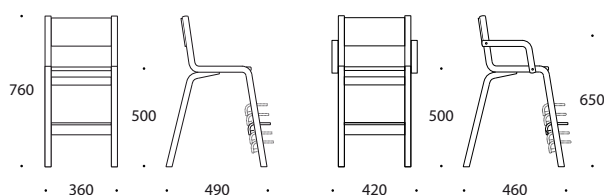

60 MINI 50 CM

Kõrge lastetool erineva vanuse ja kasvuga lastele. Tooli jalatoe kõrgus on reguleeritav vastavalt lapse kasvule. Tool sobib tava-kõrgusega laua taha.

- * materjal painutatud kasevineer
- * puitosa viimistlus - kergelt heledaks toonitud lakk
- * jalatoe kõrgus reguleeritav 5-s astmes
- * toolijalgadel plasttallad
- * vilttaldade võimalus soovi korral
- * riputatav lauaplaadi alla (riputus laua lisavarustusena)
- * tooli kaal 4,3 kg

ÜLDMÕÖDUD

LISAVÕIMALUSED

- * tooli riputus lauaplaadi alla (laua lisavarustusena)
- * käetugedega (NB! Käetugedega tool ei ole riputatav)
- * iste ja seljatugi kaetud laminaadiga
- * toolijalgadel vilttallad

Riputatav lauaplaadi alla

60 mini 50cm käetugedega

Iste ja seljatugi laminaadiga

Vilttald

TEISED SOBIVAD TOOTED

Õpetaja tool 16, iste polsterdatud

Laud 120x60, kõrgus 72 cm, kase laminaadiga, koos toolide riputusdetailidega

Kaarlaud 120x60 cm, kõrgus 72 cm, kase laminaadiga