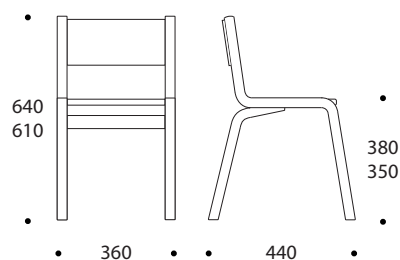

## 60 MINI

Lihne ja väga stabiilne lastetool mängurühma või saali.

Materjal painutatud kasevineer, lakitud. Kõik detailide servad on lihvitud ümaraks. Tool on saadaval istme kõrgusega 35 ja 38 cm.

### VÕIMALUSED

- \* käetugedega
- \* iste- ja seljatugi kaetud kõrgsurvelaminaadiga
- \* villtald jalgade otstes

60 MINI KÄETUGEDEGA

60 MINI LAMINAADIGA

### MIKS EELISTADA JUST SEDA TOOLI?

- ühtegi teravat nurka, see tool on lapsesõbralik!
- stabiilne
- vastupidav
- hea puhastada
- hästi reastatav

Saadaval istme kõrgusega 35 ja 38 cm

### TEISED SOBIVAD TOOTED

Lastelaud 120x60 cm,  
kõrgus 64; 59 cm,  
kase laminaadiga

Kaarlaud 120x60 cm,  
kõrgus 64; 59 cm,  
kase laminaadiga

60 MINI LAMINAADIGA

60 MINI 50 CM