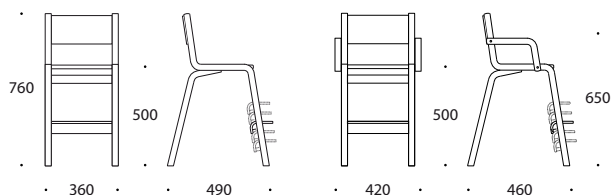

60 MINI 50 CM, LAMINAADIGA

Kõrge lastetool erineva vanuse ja pikkusega lapsele. Tooli jalatoe kõrgus on reguleeritav vastavalt lapse kasvule. Tool sobib tava-kõrgusega laua taha.

- materjal painutatud kasevineer
- puitosa viimistlus - kergelt heledaks toonitud lakk
- iste ja seljatugi kaetud laminaadiga
- jalatoe kõrgus reguleeritav 5-s astmes
- toolijalgadel plasttallad
- viittaldade võimalus soovi korral
- riputatav lauaplaadi alla (riputus laua lisavarustusena)
- tooli kaal 4,5 kg

ÜLDMÕÖDUD

LISAVÕIMALUSED

- tooli riputus lauaplaadi alla (laua lisavarustusena)
- käetugedega (Ei ole riputatav!)
- toolijalgadel viittallad

LAMINAAT on pinnakatematerjal, mida kasutatakse suurt vastupidavust nõudvate mööblidetallide valmistamisel.

Lastetoolil on laminaadiga kaetud iste ja seljatugi. Võimalik valida kase imitatsiooniga või värviline laminaat.

Laminaat on kulumiskindel, vastupidav kriimustuste ja müksude suhtes. Pind on kergesti puhastatav. Kuna laminaat on pleekimiskindel, siis säilib tooli värvirõõmus välimus muutumatuna aastaid.