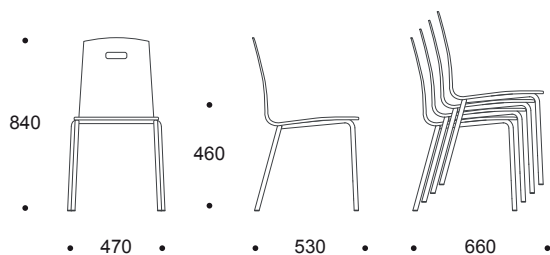

MÕÖDUD

Tool on testitud ja vastab standardile EN 16139:2013 tase L1 (Mööbel. Tugevus, vastupidavus ja ohutus. Nõuded koduvälistele istmetele).

STANDARD VÄRVID

VIIMISTLUSE LISAVÕIMALUSED

puitosa viimistluse lisavõimalused (tellimuse min.kogus 50 tooli)

raami värvid